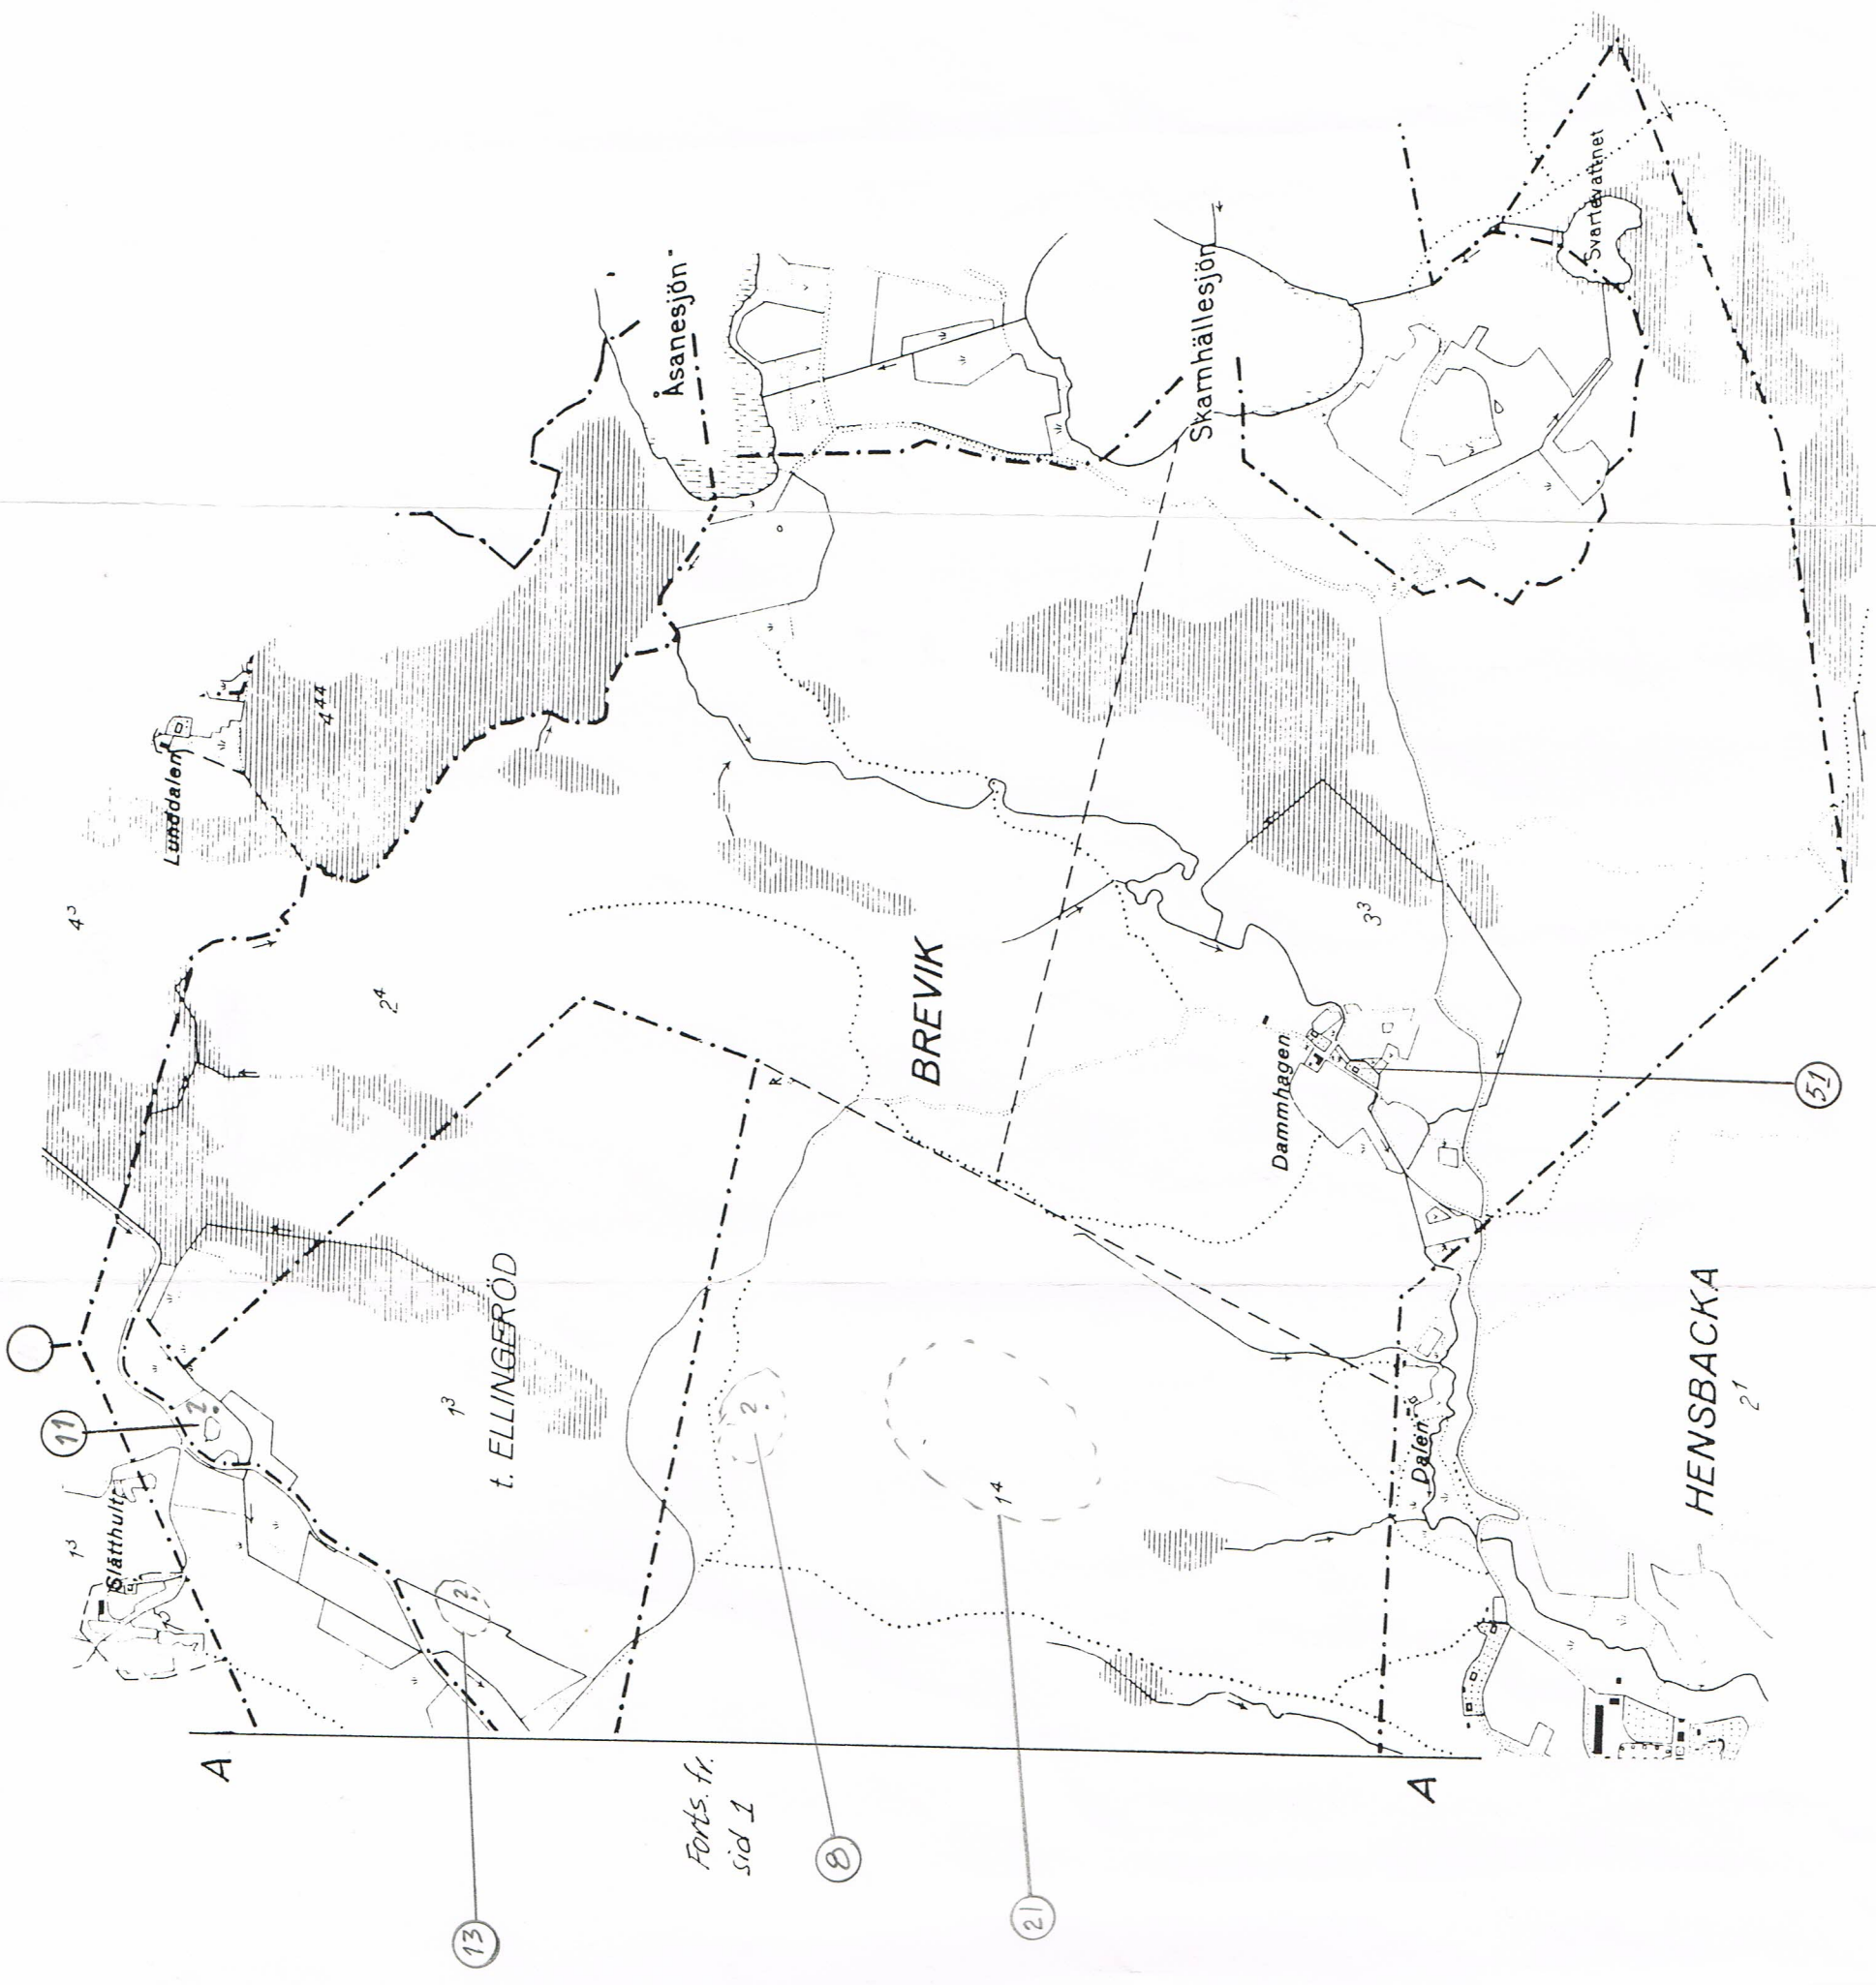

Foss

6 BREVIK (sid 2)