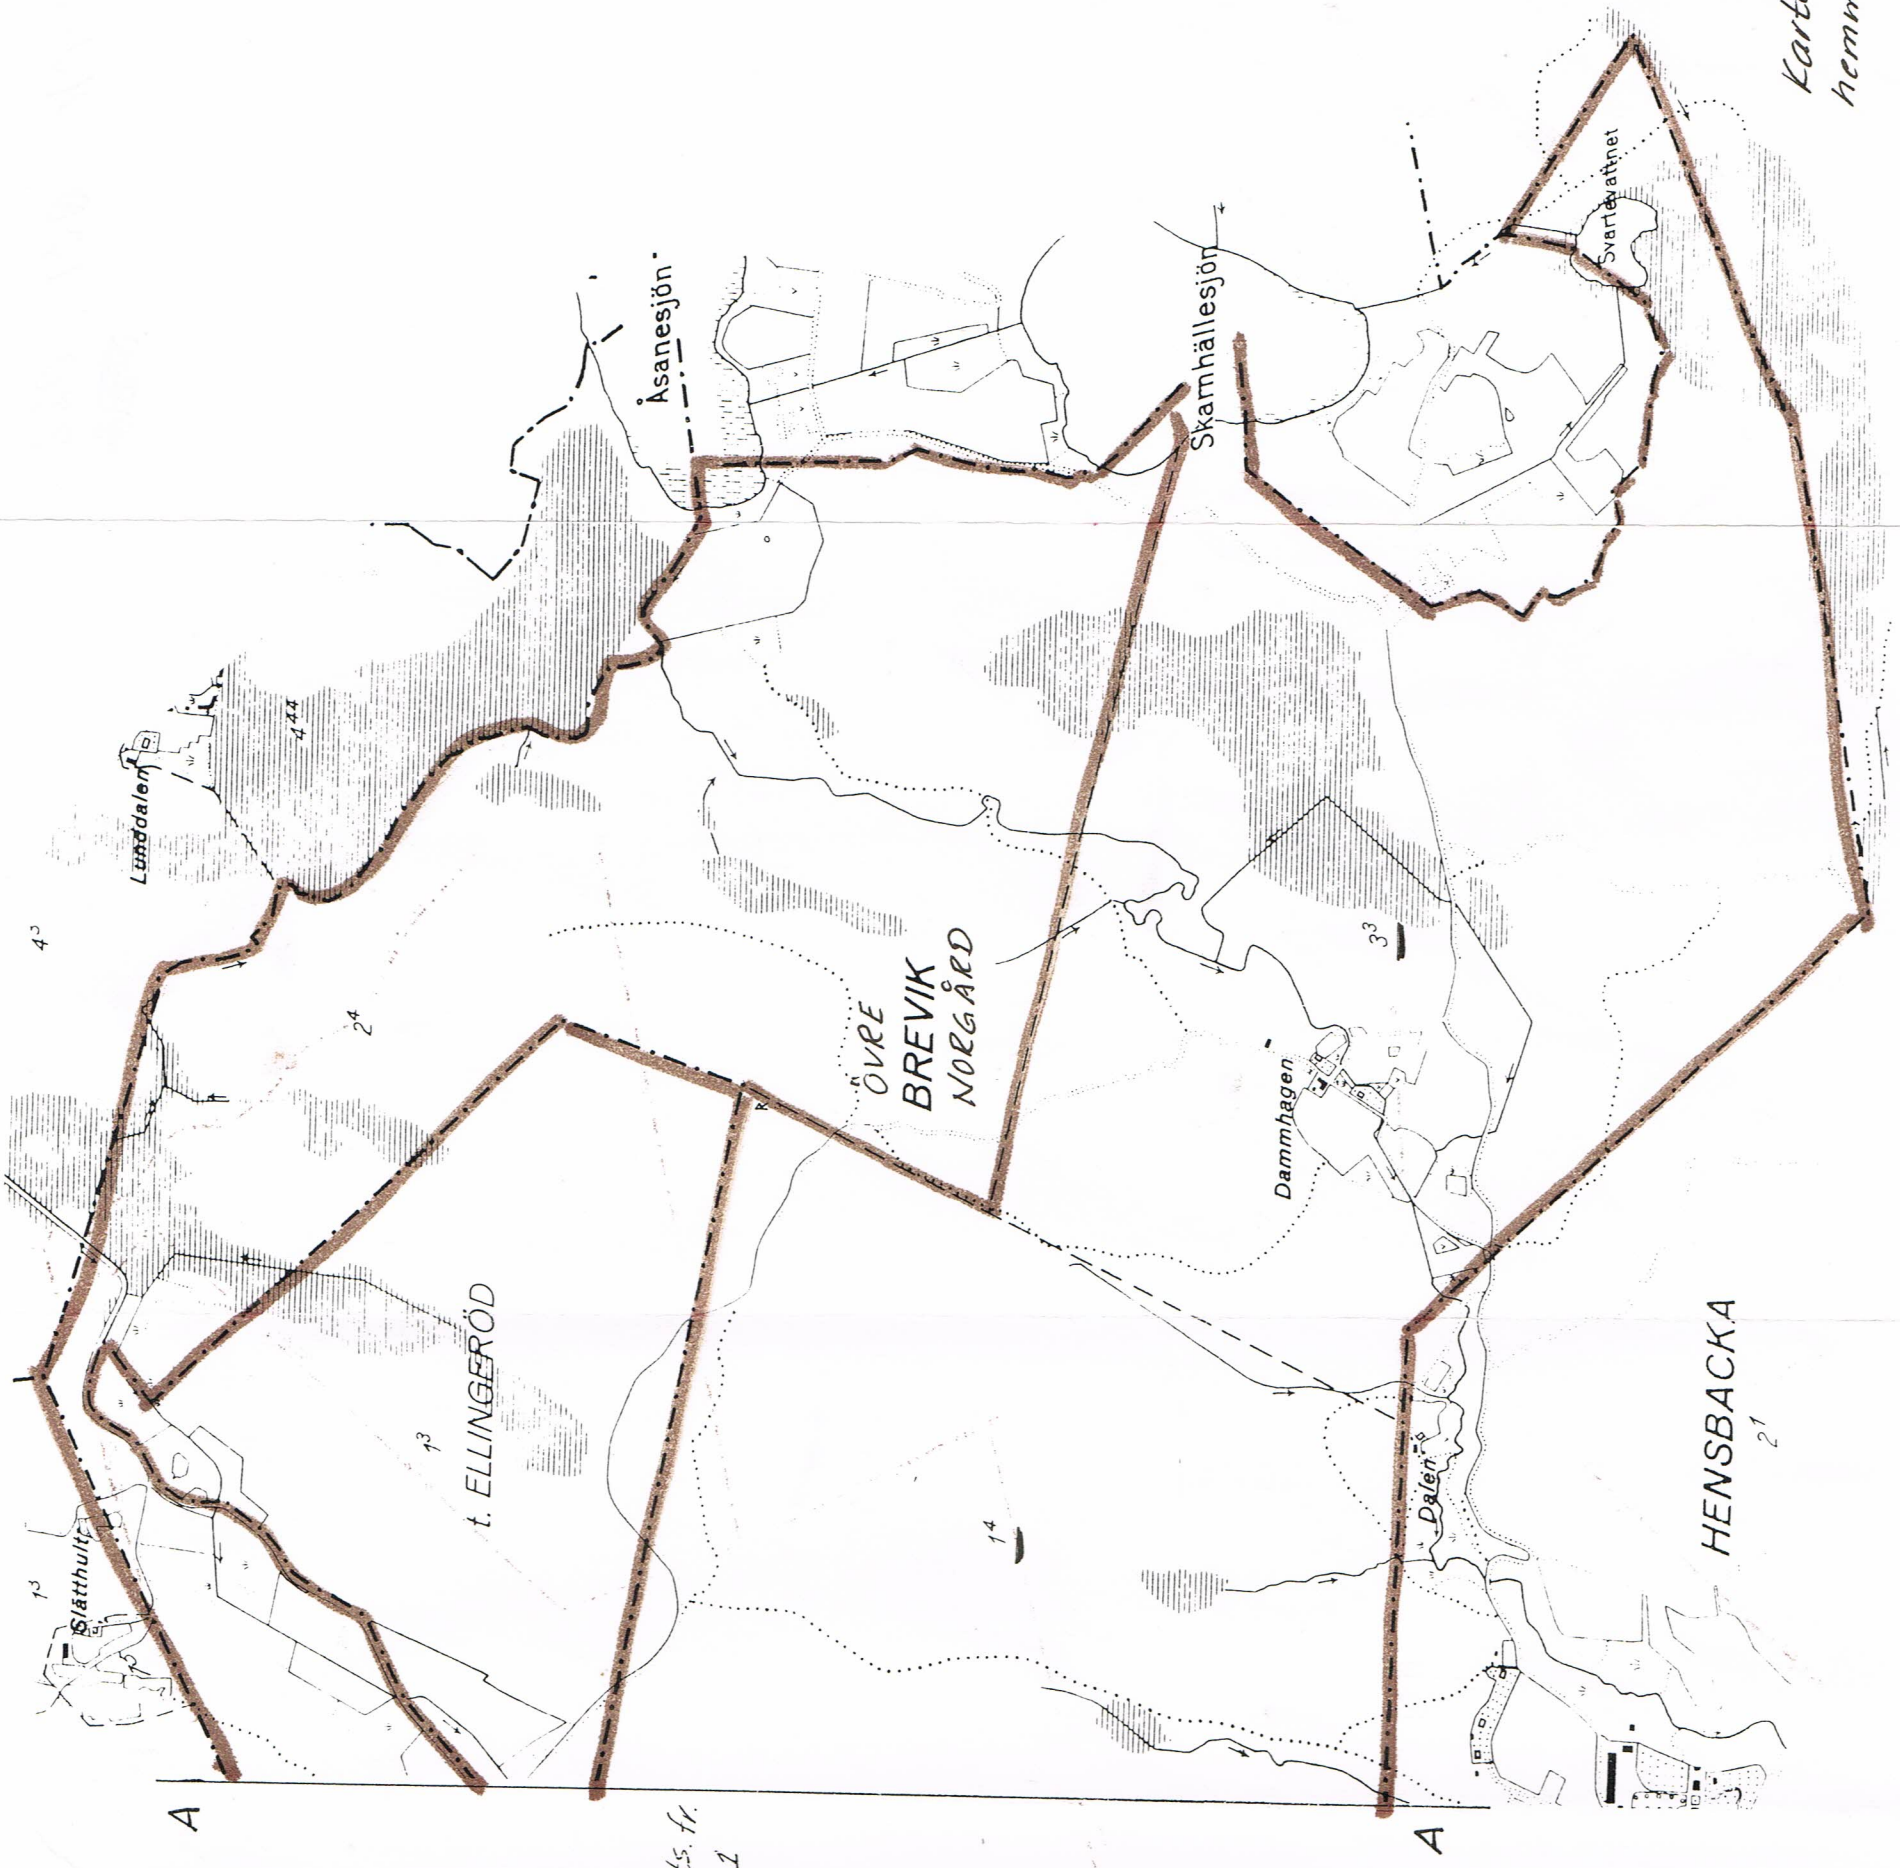

Forts. fr.
sid 1

Karta över
hemmansdelar

Foss

6 BREVIK (sid 2)